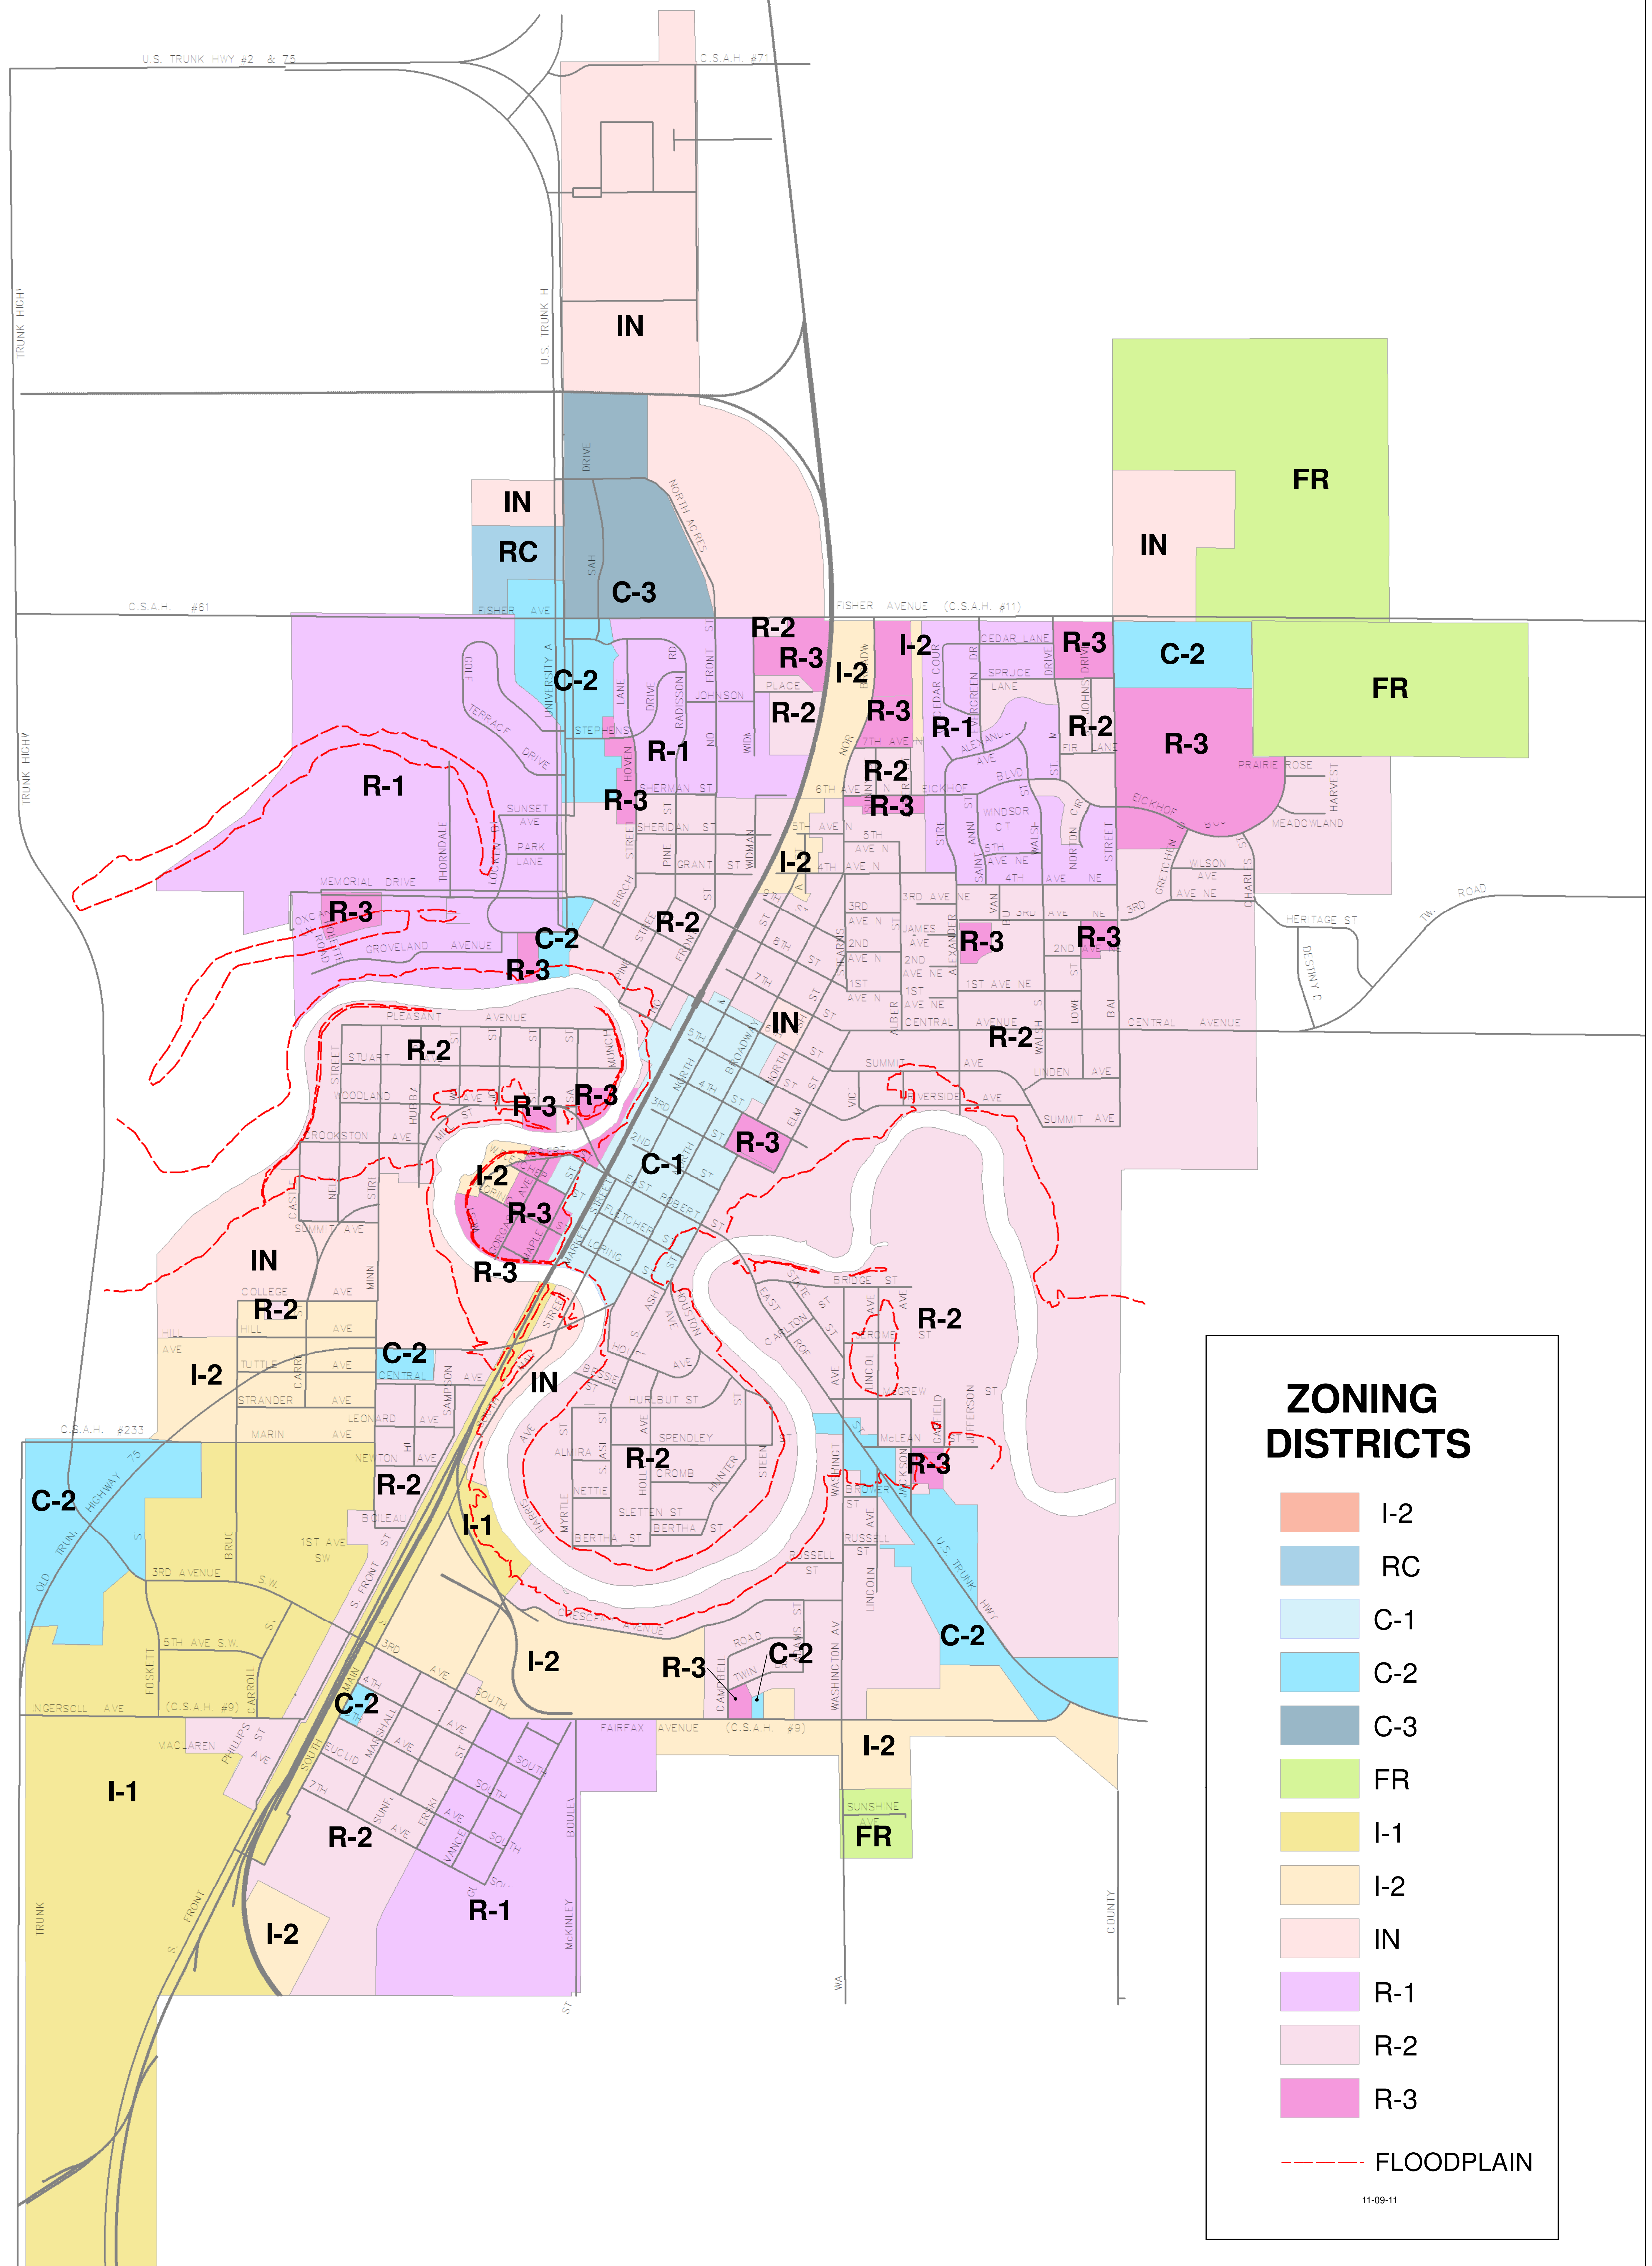

# CROOKSTON ZONING MAP

## ZONING DISTRICTS

- I-2
- RC
- C-1
- C-2
- C-3
- FR
- I-1
- I-2
- IN
- R-1
- R-2
- R-3
- FLOODPLAIN